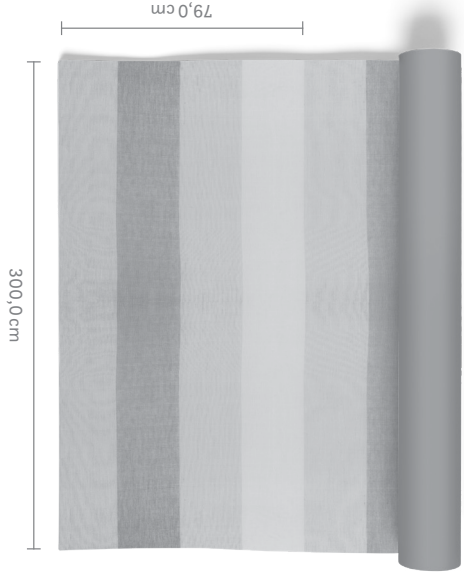

fine

Collection
BELLEVUE

Artikelname Item	Preis/m Price/m	Breite Width	Webkante Selvedge	Rapport ca. Repeat approx.	Gewicht Weight	Qualität Composition	Pflegehinweise Care Instructions	Verwendung Usage	Brandschutznormen Fire Safety Standards
Verbier*		300 cm	↕	↔ 79,0 cm ↓ 0,0 cm	143 g	 100% PES 	    		EN 13773

* Raumhoch | room-high

Rapportskizze siehe Rückseite | Sketch pattern repeat see backside →

Die angegebenen Rapporte und Warenbreiten sind ca.-Mäße. | The pattern repeat and width dimensions indicated are approximate values.