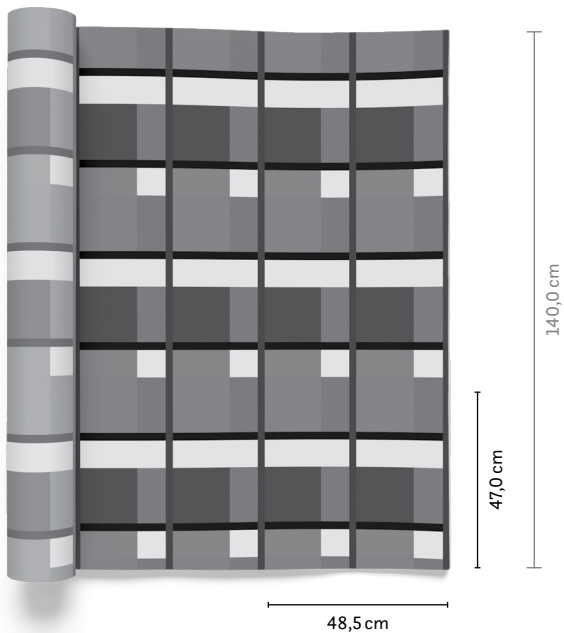

fine

Collection
COSMOPOLITAN

Artikelname Item	Preis/m Price/m	Breite Width	Webkante Selvedge	Rapport ca. Repeat approx.	Gewicht Weight	Qualität Composition	Pflegehinweise Care Instructions	Verwendung Usage	Brandschutznormen Fire Safety Standards
Montreal		140 cm	↔	↔ 47,0 cm ↓ 48,5 cm	200 g	 100 % PES 	    	 	EN 13773

Rapportskizze siehe Rückseite | Sketch pattern repeat see backside →

Montreal

Die angegebenen Rapporte und Warenbreiten sind ca.-Maße. | The pattern repeats and width dimensions indicated are approximate values.