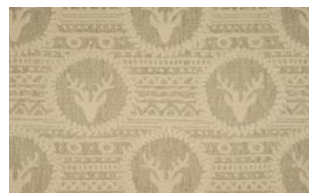

## ALPENGLLOW 079

Schwerer Möbelstoff, gewebt aus grobem Bouclé mit Lurexgarn mit stilisiertem Hirschkopf in rundem Emblem

Kollektion:	MD Alpenglow
Material:	35 % PAN   35 % PES   14 % CV   9 % CO   7 % LI
Farbvarianten:	5
Warenbreite:	140,00 cm
Rapportbreite:	35,00 cm
Rapporthöhe:	82,00 cm

Verwendung:

Pflegehinweise:

Besondere Hinweise:

Nicht für Sitzflächen empfohlen

Weitere lieferbare Farben:

Alpenglow 019

Alpenglow 039

Alpenglow 048

Alpenglow 049

Die Abbildungen sind nicht farbverbindlich.