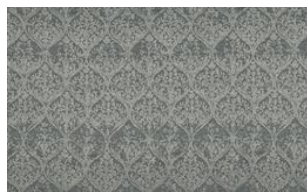

## CELERINA 040

Weich fließender Dekostoff mit ornamentalem All-Over-Design

Kollektion:	Bellevue
Material:	FR 100 % PES Trevira CS
Farbvarianten:	4
Warenbreite:	146,00 cm
Rapportbreite:	36,50 cm
Rapporthöhe:	52,00 cm

Weitere lieferbare Farben:

Celerina 041

Celerina 070

Celerina 071