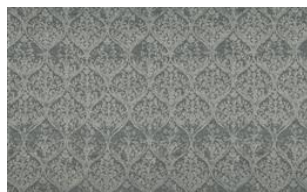

CELERINA 041

Weich fließender Dekostoff mit ornamentalem All-Over-Design

Kollektion:	Bellevue
Material:	FR 100 % PES TREVIRA CS
Farbvarianten:	4
Warenbreite:	146.00 cm
Rapportbreite:	36,5 cm
Rapporthöhe:	52,0 cm

Ökotex 100 zertifiziert

Weitere lieferbare Farben:

Celerina 040

Celerina 070

Celerina 071