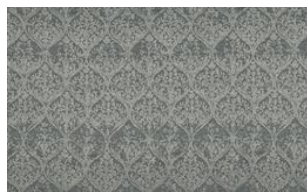

CELERINA 041

Weich fließender Dekostoff mit ornamentalem All-Over-Design

Kollektion:	Bellevue
Material:	FR 100 % PES Trevira CS
Farbvarianten:	4
Warenbreite:	146,00 cm
Rapportbreite:	36,50 cm
Rapporthöhe:	52,00 cm

Weitere lieferbare Farben:

Celerina 040

Celerina 070

Celerina 071