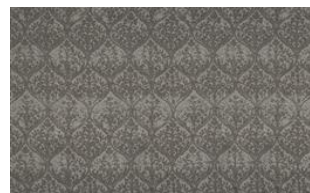

CELERINA 070

Weich fließender Dekostoff mit ornamentalem All-Over-Design

| | |
|----------------|-------------------------|
| Kollektion: | Bellevue |
| Material: | FR 100 % PES TREVIRA CS |
| Farbvarianten: | 4 |
| Warenbreite: | 146.00 cm |
| Rapportbreite: | 36,5 cm |
| Rapporthöhe: | 52,0 cm |

Weitere lieferbare Farben:

Celerina 040

Celerina 041

Celerina 071