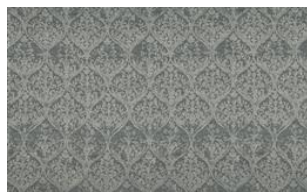

CELERINA 070

Weich fließender Dekostoff mit ornamentalem All-Over-Design

| | |
|----------------|-------------------------|
| Kollektion: | Bellevue |
| Material: | FR 100 % PES TREVIRA CS |
| Farbvarianten: | 4 |
| Warenbreite: | 146.00 cm |
| Rapportbreite: | 36,5 cm |
| Rapporthöhe: | 52,0 cm |

Weitere lieferbare Farben:

Celerina 040

Celerina 041

Celerina 071