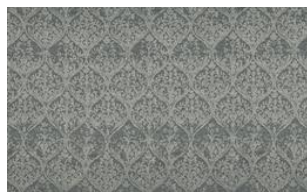

CELERINA 070

Weich fließender Dekostoff mit ornamentalem All-Over-Design

Kollektion:	Bellevue
Material:	FR 100 % PES Trevira CS
Farbvarianten:	4
Warenbreite:	146,00 cm
Rapportbreite:	36,50 cm
Rapporthöhe:	52,00 cm

Weitere lieferbare Farben:

Celerina 040

Celerina 041

Celerina 071