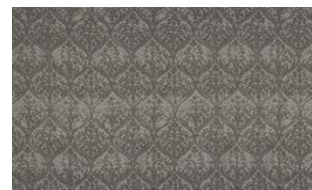

CELERINA 071

Weich fließender Dekostoff mit ornamentalem All-Over-Design

Kollektion:	Bellevue
Material:	FR 100 % PES TREVIRA CS
Farbvarianten:	4
Warenbreite:	146,00 cm
Rapportbreite:	36,5 cm
Rapporthöhe:	52,0 cm

Weitere lieferbare Farben:

Celerina 040

Celerina 041

Celerina 070