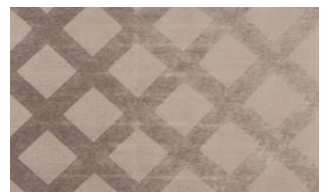

CHILL 040

Chenille mit samtig weichem Griff und Webmuster im Rautendesign; geeignet als Dekostoff

Kollektion:	Cocoon
Material:	61 % CV 39 % CO
Farbvarianten:	8
Warenbreite:	145,00 cm
Rapportbreite:	36,00 cm
Rapporthöhe:	37,00 cm

Verwendung:

Merkmale:
waschbar

Pflegehinweise:

Weitere lieferbare Farben:

Chill 010

Chill 011

Chill 012

Chill 030

Chill 041

Chill 080

Besondere Hinweise:

Ein Sitzspiegel bei Flor- oder Polgeweben ist rein optisch und kein Reklamationsgrund.

*Wascheinsprung beträgt +- 3-4%

Die Abbildungen sind nicht farbverbindlich.

fine