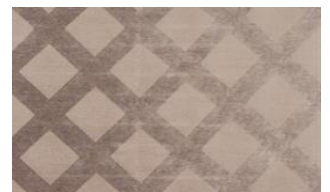

## CHILL 041

Chenille mit samtig weichem Griff und Webmuster im Rautendesign; geeignet als Dekostoff

Kollektion:	Cocoon
Material:	61 % CV   39 % CO
Farbvarianten:	8
Warenbreite:	145,00 cm
Rapportbreite:	36,00 cm
Rapporthöhe:	37,00 cm

Verwendung:

Merkmale:  
waschbar

Pflegehinweise:

Weitere lieferbare Farben:

Chill 010

Chill 011

Chill 012

Chill 030

Chill 040

Chill 080

**Besondere Hinweise:**

Ein Sitzspiegel bei Flor- oder Polgeweben ist rein optisch und kein Reklamationsgrund.

\*Wascheinsprung beträgt +- 3-4%

---

Die Abbildungen sind nicht farbverbindlich.