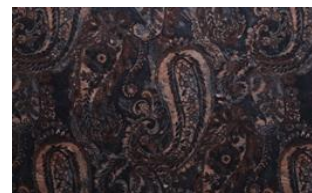

FANTASIA 029

Möbelstoff, gewebt als Velours und bedruckt mit Paisleymuster

Kollektion:	Fairytale
Material:	100 % PES
Farbvarianten:	4
Warenbreite:	140,00 cm
Rapportbreite:	70,00 cm
Rapporthöhe:	63,50 cm

Ein Sitzspiegel bei Flor- oder Polgeweben ist rein optisch und kein Reklamationsgrund.

Ökotex 100 zertifiziert
antibakteriell

Weitere lieferbare Farben:

Fantasia 039

Fantasia 069

Fantasia 089