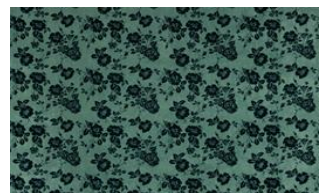

FIORI 020

Möbelstoff, gewebt als Velours mit grafischem Design und Matt-/Glanzeffekt, erzielt durch die Kombination unterschiedlicher Materialien

Kollektion:	Bellezza
Material:	44 % CV 30 % CO 26 % PES
Farbvarianten:	6
Warenbreite:	145,00 cm
Rapportbreite:	37,00 cm
Rapporthöhe:	27,00 cm

Verwendung:

Pflegehinweise:

Weitere lieferbare Farben:

Fiori 030

Fiori 032

Fiori 050

Fiori 060

Fiori 080