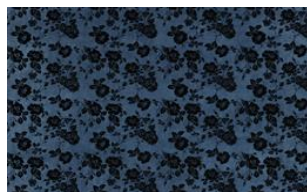

FIORI 030

Möbelstoff, gewebt als Velours mit grafischem Design und Matt-/Glanzeffekt, erzielt durch die Kombination unterschiedlicher Materialien

Kollektion:	Bellezza
Material:	44 % CV 30 % CO 26 % PES
Farbvarianten:	6
Warenbreite:	145,00 cm
Rapportbreite:	37,00 cm
Rapporthöhe:	27,00 cm

Verwendung:

Pflegehinweise:

Weitere lieferbare Farben:

Fiori 020

Fiori 032

Fiori 050

Fiori 060

Fiori 080