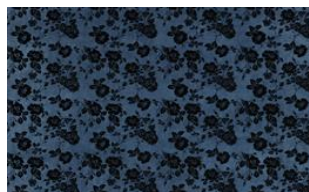

## FIORI o6o

Möbelstoff, gewebt als Velours mit grafischem Design und Matt-/Glanzeffekt, erzielt durch die Kombination unterschiedlicher Materialien

Kollektion:	Bellezza
Material:	44 % CV   30 % CO   26 % PES
Farbvarianten:	6
Warenbreite:	145,00 cm
Rapportbreite:	37,00 cm
Rapporthöhe:	27,00 cm

Verwendung:

Pflegehinweise:

Weitere lieferbare Farben:

Fiori o20

Fiori o30

Fiori o32

Fiori o50

Fiori o80