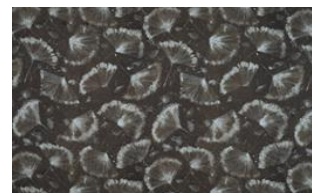

FRAGILE 089

Dekostoff, gewebt aus reinem Leinengarn und bedruckt mit stilisierten, grafisch bearbeiteten Pustebäumen

Kollektion:	Fairytale
Material:	100 % LI
Farbvarianten:	4
Warenbreite:	138,00 cm
Rapportbreite:	46,80 cm
Rapporthöhe:	54,50 cm

Ökotex 100 zertifiziert

*Wascheinsprung beträgt +- 2-3 %

Weitere lieferbare Farben:

Fragile 038

Fragile 048

Fragile 049