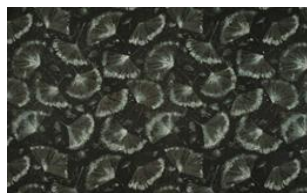

FRAGILE 089

Dekostoff, gewebt aus reinem Leinengarn und bedruckt mit stilisierten, grafisch bearbeiteten Pustebäumen

Kollektion:	Fairytale
Material:	100 % LI
Farbvarianten:	4
Warenbreite:	138,00 cm
Rapportbreite:	46,80 cm
Rapporthöhe:	54,50 cm

Ökotex 100 zertifiziert

*Wascheinsprung beträgt +- 2-3 %

Weitere lieferbare Farben:

Fragile 038

Fragile 048

Fragile 049