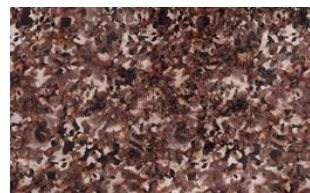

FUSION 019

Möbelstoff, leicht schimmernder Jacquard-Velours mit abstraktem Druckdesign in floraler Anmutung, unregelmäßige Oberflächenstruktur mit punktuellen Vertiefungen. Schwer entflammbar

Kollektion:	Fusion
Material:	FR 100 % PES
Farbvarianten:	5
Warenbreite:	138,00 cm
Rapportbreite:	39,50 cm
Rapporthöhe:	65,00 cm

Verwendung:

Merkmale:
schwer entflammbar

Pflegehinweise:

Brandschutznormen:
EN 1021 1 & 2

Weitere lieferbare Farben:

Fusion 039

Fusion 048

Fusion 049

Fusion 089

Besondere Hinweise:

Druck - unvermeidliche Farbabweichungen – vor
Verarbeitung Chargen und Farben vergleichen

Stückgefärbt - vor Verarbeitung auf Farbgleichheit prüfen

Ein Sitzspiegel bei Flor- oder Polgeweben ist rein optisch
und kein Reklamationsgrund.

Die Abbildungen sind nicht farbverbindlich.