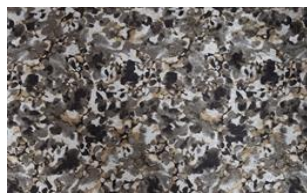

FUSION 019

Möbelstoff, leicht schimmernder Jacquard-Velours mit abstraktem Druckdesign in floraler Anmutung, unregelmäßige Oberflächenstruktur mit punktuellen Vertiefungen. Schwer entflammbar

Kollektion:	Fusion
Material:	FR 100 % PES
Farbvarianten:	5
Warenbreite:	138,00 cm
Rapportbreite:	39,50 cm
Rapporthöhe:	65,00 cm

Verwendung:

Merkmale:
schwer entflammbar

Pflegehinweise:

Brandschutznormen:
EN 1021 1 & 2

Weitere lieferbare Farben:

Fusion 039

Fusion 048

Fusion 049

Fusion 089

Besondere Hinweise:

Druck - unvermeidliche Farbabweichungen – vor
Verarbeitung Chargen und Farben vergleichen

Stückgefärbt - vor Verarbeitung auf Farbgleichheit prüfen

Ein Sitzspiegel bei Flor- oder Polgeweben ist rein optisch
und kein Reklamationsgrund.