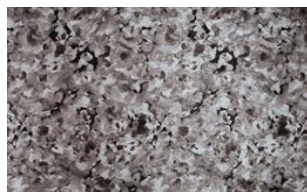

FUSION 019

Möbelstoff, leicht schimmernder Jacquard-Velours mit abstraktem Druckdesign in floraler Anmutung, unregelmäßige Oberflächenstruktur mit punktuellen Vertiefungen. Schwer entflammbar

Kollektion:	Fusion
Material:	FR 100 % PES
Farbvarianten:	5
Warenbreite:	138,00 cm
Rapportbreite:	39,50 cm
Rapporthöhe:	65,00 cm

Verwendung:

Merkmale:
schwer entflammbar

Pflegehinweise:

Brandschutznormen:
EN 1021 1 & 2

Weitere lieferbare Farben:

Fusion 039

Fusion 048

Fusion 049

Fusion 089

Besondere Hinweise:

Druck - unvermeidliche Farbabweichungen – vor
Verarbeitung Chargen und Farben vergleichen

Stückgefärbt - vor Verarbeitung auf Farbgleichheit prüfen

Ein Sitzspiegel bei Flor- oder Polgeweben ist rein optisch
und kein Reklamationsgrund.

Die Abbildungen sind nicht farbverbindlich.