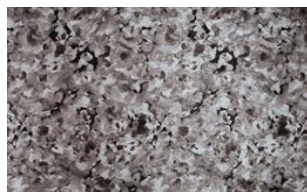

FUSION 039

Möbelstoff, leicht schimmernder Jacquard-Velours mit abstraktem Druckdesign in floraler Anmutung, unregelmäßige Oberflächenstruktur mit punktuellen Vertiefungen. Schwer entflammbar

Kollektion:	Fusion
Material:	FR 100 % PES
Farbvarianten:	5
Warenbreite:	138,00 cm
Rapportbreite:	39,50 cm
Rapporthöhe:	65,00 cm

Verwendung:

Merkmale:
schwer entflammbar

Pflegehinweise:

Brandschutznormen:
EN 1021 1 & 2

Weitere lieferbare Farben:

Fusion 019

Fusion 048

Fusion 049

Fusion 089

Besondere Hinweise:

Druck - unvermeidliche Farbabweichungen – vor
Verarbeitung Chargen und Farben vergleichen

Stückgefärbt - vor Verarbeitung auf Farbgleichheit prüfen

Ein Sitzspiegel bei Flor- oder Polgeweben ist rein optisch
und kein Reklamationsgrund.

Die Abbildungen sind nicht farbverbindlich.