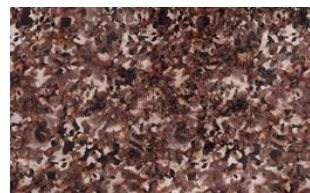

FUSION 039

Möbelstoff, leicht schimmernder Jacquard-Velours mit abstraktem Druckdesign in floraler Anmutung, unregelmäßige Oberflächenstruktur mit punktuellen Vertiefungen. Schwer entflammbar

Kollektion:	Fusion
Material:	FR 100 % PES
Farbvarianten:	5
Warenbreite:	138,00 cm
Rapportbreite:	39,50 cm
Rapporthöhe:	65,00 cm

Verwendung:

Merkmale:
schwer entflammbar

Pflegehinweise:

Brandschutznormen:
EN 1021 1 & 2

Weitere lieferbare Farben:

Fusion 019

Fusion 048

Fusion 049

Fusion 089

Besondere Hinweise:

Druck - unvermeidliche Farbabweichungen – vor
Verarbeitung Chargen und Farben vergleichen

Stückgefärbt - vor Verarbeitung auf Farbgleichheit prüfen

Ein Sitzspiegel bei Flor- oder Polgeweben ist rein optisch
und kein Reklamationsgrund.

Die Abbildungen sind nicht farbverbindlich.