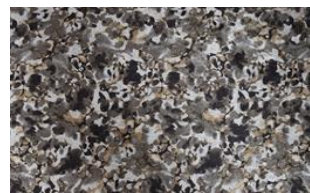

FUSION 048

Möbelstoff, leicht schimmernder Jacquard-Velours mit abstraktem Druckdesign in floraler Anmutung, unregelmäßige Oberflächenstruktur mit punktuellen Vertiefungen. Schwer entflammbar

Kollektion:	Fusion
Material:	FR 100 % PES
Farbvarianten:	5
Warenbreite:	138,00 cm
Rapportbreite:	39,50 cm
Rapporthöhe:	65,00 cm

Verwendung:

Merkmale:
schwer entflammbar

Pflegehinweise:

Brandschutznormen:
EN 1021 1 & 2

Weitere lieferbare Farben:

Fusion 019

Fusion 039

Fusion 049

Fusion 089

Besondere Hinweise:

Druck - unvermeidliche Farbabweichungen – vor
Verarbeitung Chargen und Farben vergleichen

Stückgefärbt - vor Verarbeitung auf Farbgleichheit prüfen

Ein Sitzspiegel bei Flor- oder Polgeweben ist rein optisch
und kein Reklamationsgrund.