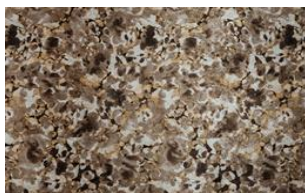

FUSION 048

Möbelstoff, leicht schimmernder Jacquard-Velours mit abstraktem Druckdesign in floraler Anmutung, unregelmäßige Oberflächenstruktur mit punktuellen Vertiefungen. Schwer entflammbar

Kollektion:	Fusion
Material:	FR 100 % PES
Farbvarianten:	5
Warenbreite:	138,00 cm
Rapportbreite:	39,50 cm
Rapporthöhe:	65,00 cm

Verwendung:

Merkmale:
schwer entflammbar

Pflegehinweise:

Brandschutznormen:
EN 1021 1 & 2

Weitere lieferbare Farben:

Fusion 019

Fusion 039

Fusion 049

Fusion 089

Besondere Hinweise:

Druck - unvermeidliche Farbabweichungen – vor
Verarbeitung Chargen und Farben vergleichen

Stückgefärbt - vor Verarbeitung auf Farbgleichheit prüfen

Ein Sitzspiegel bei Flor- oder Polgeweben ist rein optisch
und kein Reklamationsgrund.

Die Abbildungen sind nicht farbverbindlich.