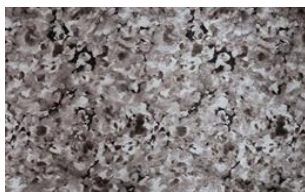

FUSION 048

Möbelstoff, leicht schimmernder Jacquard-Velours mit abstraktem Druckdesign in floraler Anmutung, unregelmäßige Oberflächenstruktur mit punktuellen Vertiefungen. Schwer entflammbar

Kollektion:	Fusion
Material:	FR 100 % PES
Farbvarianten:	5
Warenbreite:	138,00 cm
Rapportbreite:	39,50 cm
Rapporthöhe:	65,00 cm

Verwendung:

Merkmale:
schwer entflammbar

Pflegehinweise:

Brandschutznormen:
EN 1021 1 & 2

Weitere lieferbare Farben:

Fusion 019

Fusion 039

Fusion 049

Fusion 089

Besondere Hinweise:

Druck - unvermeidliche Farbabweichungen – vor
Verarbeitung Chargen und Farben vergleichen

Stückgefärbt - vor Verarbeitung auf Farbgleichheit prüfen

Ein Sitzspiegel bei Flor- oder Polgeweben ist rein optisch
und kein Reklamationsgrund.

Die Abbildungen sind nicht farbverbindlich.