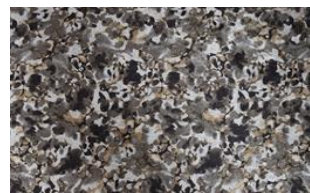

FUSION 049

Möbelstoff, leicht schimmernder Jacquard-Velours mit abstraktem Druckdesign in floraler Anmutung, unregelmäßige Oberflächenstruktur mit punktuellen Vertiefungen. Schwer entflammbar

Kollektion:	Fusion
Material:	FR 100 % PES
Farbvarianten:	5
Warenbreite:	138,00 cm
Rapportbreite:	39,50 cm
Rapporthöhe:	65,00 cm

Verwendung:

Merkmale:
schwer entflammbar

Pflegehinweise:

Brandschutznormen:
EN 1021 1 & 2

Weitere lieferbare Farben:

Fusion 019

Fusion 039

Fusion 048

Fusion 089

Besondere Hinweise:

Druck - unvermeidliche Farbabweichungen – vor
Verarbeitung Chargen und Farben vergleichen

Stückgefärbt - vor Verarbeitung auf Farbgleichheit prüfen

Ein Sitzspiegel bei Flor- oder Polgeweben ist rein optisch
und kein Reklamationsgrund.