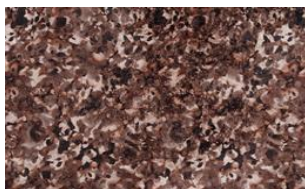

FUSION 089

Möbelstoff, leicht schimmernder Jacquard-Velours mit abstraktem Druckdesign in floraler Anmutung, unregelmäßige Oberflächenstruktur mit punktuellen Vertiefungen. Schwer entflammbar

Kollektion:	Fusion
Material:	FR 100 % PES
Farbvarianten:	5
Warenbreite:	138,00 cm
Rapportbreite:	39,50 cm
Rapporthöhe:	65,00 cm

Verwendung:

Merkmale:
schwer entflammbar

Pflegehinweise:

Brandschutznormen:
EN 1021 1 & 2

Weitere lieferbare Farben:

Fusion 019

Fusion 039

Fusion 048

Fusion 049

Besondere Hinweise:

Druck - unvermeidliche Farbabweichungen – vor
Verarbeitung Chargen und Farben vergleichen

Stückgefärbt - vor Verarbeitung auf Farbgleichheit prüfen

Ein Sitzspiegel bei Flor- oder Polgeweben ist rein optisch
und kein Reklamationsgrund.

Die Abbildungen sind nicht farbverbindlich.