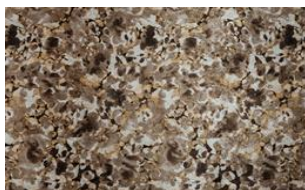

FUSION 089

Möbelstoff, leicht schimmernder Jacquard-Velours mit abstraktem Druckdesign in floraler Anmutung, unregelmäßige Oberflächenstruktur mit punktuellen Vertiefungen. Schwer entflammbar

Kollektion:	Fusion
Material:	FR 100 % PES
Farbvarianten:	5
Warenbreite:	138,00 cm
Rapportbreite:	39,50 cm
Rapporthöhe:	65,00 cm

Verwendung:

Merkmale:
schwer entflammbar

Pflegehinweise:

Brandschutznormen:
EN 1021 1 & 2

Weitere lieferbare Farben:

Fusion 019

Fusion 039

Fusion 048

Fusion 049

Besondere Hinweise:

Druck - unvermeidliche Farbabweichungen – vor
Verarbeitung Chargen und Farben vergleichen

Stückgefärbt - vor Verarbeitung auf Farbgleichheit prüfen

Ein Sitzspiegel bei Flor- oder Polgeweben ist rein optisch
und kein Reklamationsgrund.

Die Abbildungen sind nicht farbverbindlich.