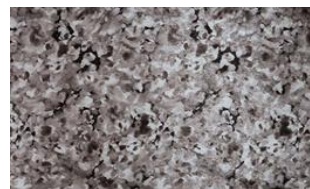

FUSION 089

Möbelstoff, leicht schimmernder Jacquard-Velours mit abstraktem Druckdesign in floraler Anmutung, unregelmäßige Oberflächenstruktur mit punktuellen Vertiefungen. Schwer entflammbar

Kollektion:	Fusion
Material:	FR 100 % PES
Farbvarianten:	5
Warenbreite:	138,00 cm
Rapportbreite:	39,50 cm
Rapporthöhe:	65,00 cm

Verwendung:

Merkmale:
schwer entflammbar

Pflegehinweise:

Brandschutznormen:
EN 1021 1 & 2

Weitere lieferbare Farben:

Fusion 019

Fusion 039

Fusion 048

Fusion 049

Besondere Hinweise:

Druck - unvermeidliche Farbabweichungen – vor
Verarbeitung Chargen und Farben vergleichen

Stückgefärbt - vor Verarbeitung auf Farbgleichheit prüfen

Ein Sitzspiegel bei Flor- oder Polgeweben ist rein optisch
und kein Reklamationsgrund.

Die Abbildungen sind nicht farbverbindlich.