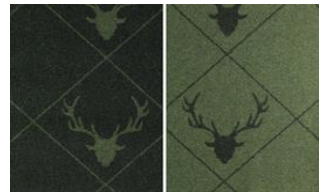

GEIERWALLY 019

Weicher Loden mit Hirschmotiv für Bezug und Deko;
beidseitig verwendbar

Kollektion:	Mountain Deluxe
Material:	FR 80 % WO / 20 % PA
Farbvarianten:	6
Warenbreite:	140,00 cm
Rapportbreite:	24,50 cm
Rapporthöhe:	24,00 cm

Verwendung:

Merkmale:
schwer entflammbar

Pflegehinweise:

Brandschutznormen:
EN 1021 1 & 2
BS 5852 Source 5

Weitere lieferbare Farben:

Geierwally 038

Geierwally 039

Geierwally 048

Geierwally 049

Geierwally 059

Besondere Hinweise:
Doppelseitig verwendbar

Die Abbildungen sind nicht farbverbindlich.