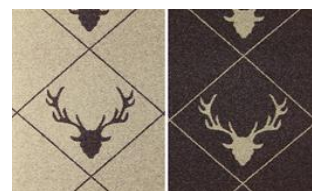

GEIERWALLY 048

Weicher Loden mit Hirschmotiv für Bezug und Deko;
beidseitig verwendbar

Kollektion:	Mountain Deluxe
Material:	FR 80 % WO / 20 % PA
Farbvarianten:	6
Warenbreite:	140,00 cm
Rapportbreite:	24,50 cm
Rapporthöhe:	24,00 cm

Verwendung:

Merkmale:
schwer entflammbar

Pflegehinweise:

Brandschutznormen:
EN 1021 1 & 2
BS 5852 Source 5

Weitere lieferbare Farben:

Geierwally 019

Geierwally 038

Geierwally 039

Geierwally 049

Geierwally 059

Besondere Hinweise:
Doppelseitig verwendbar

Die Abbildungen sind nicht farbverbindlich.