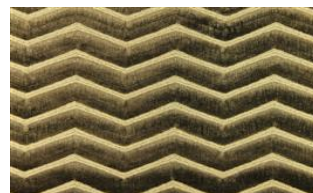

GIPFELBLICK 049 *

Hochwertiger, schwerer Jacquard Velours in schöner, rustikaler Optik

Kollektion:	Mountain Deluxe
Material:	75 % CV / 25 % PES
Farbvarianten:	3
Warenbreite:	138.00 cm
Rapportbreite:	17,5 cm
Rapporthöhe:	4,9 cm

Verwendung:

Pflegehinweise:

Besondere Hinweise:

Ein Sitzspiegel bei Flor- oder Polgeweben ist rein optisch und kein Reklamationsgrund.

Weitere lieferbare Farben:

Gipfelblick 039 *

Gipfelblick 059 *

* eingeschränkte Verfügbarkeit – bitte um Rücksprache mit unserem [Verkaufsteam](#)