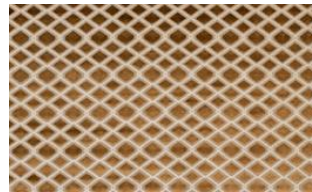

JUWEL 040

Möbelstoff, gewebt als Jaquardvelours mit Rauten in kontrastierenden Farben

Kollektion:	Loft
Material:	84 % CV 16 % PES
Farbvarianten:	7
Warenbreite:	138,00 cm
Rapportbreite:	11,70 cm
Rapporthöhe:	18,30 cm

Verwendung:

Pflegehinweise:

Weitere lieferbare Farben:

Juwel 029

Juwel 039

Juwel 041

Juwel 059

Juwel 069

Juwel 080

Besondere Hinweise:

Ein Sitzspiegel bei Flor- oder Polgeweben ist rein optisch und kein Reklamationsgrund.

Die Abbildungen sind nicht farbverbindlich.