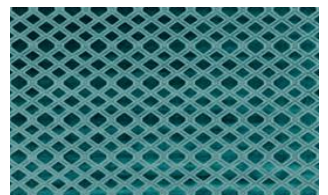

# JUWEL 041

Möbelstoff, gewebt als Jaquardvelours mit Rauten in kontrastierenden Farben

Kollektion:	Loft
Material:	84 % CV   16 % PES
Farbvarianten:	7
Warenbreite:	138,00 cm
Rapportbreite:	11,70 cm
Rapporthöhe:	18,30 cm

Verwendung:

Pflegehinweise:

Weitere lieferbare Farben:

Juwel 029

Juwel 039

Juwel 040

Juwel 059

Juwel 069