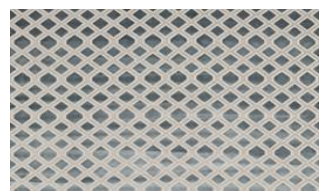

# JUWEL 041

Möbelstoff, gewebt als Jaquardvelours mit Rauten in kontrastierenden Farben

Kollektion:	Loft
Material:	84 % CV   16 % PES
Farbvarianten:	7
Warenbreite:	138,00 cm
Rapportbreite:	11,70 cm
Rapporthöhe:	18,30 cm

Verwendung:

Pflegehinweise:

Weitere lieferbare Farben:

Juwel 029

Juwel 039

Juwel 040

Juwel 059

Juwel 069

Juwel 080

**Besondere Hinweise:**

Ein Sitzspiegel bei Flor- oder Polgeweben ist rein optisch und kein Reklamationsgrund.

---

Die Abbildungen sind nicht farbverbindlich.