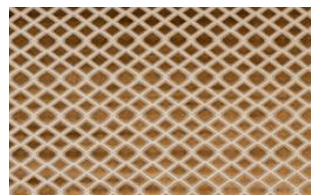

# JUWEL 041

Möbelstoff, gewebt als Jaquardvelours mit Rauten in kontrastierenden Farben

Kollektion:	Loft
Material:	84 % CV   16 % PES
Farbvarianten:	7
Warenbreite:	138,00 cm
Rapportbreite:	11,70 cm
Rapporthöhe:	18,30 cm

Verwendung:

Pflegehinweise:

Weitere lieferbare Farben:

Juwel 029

Juwel 039

Juwel 040

Juwel 059

Juwel 069

Juwel 080

**Besondere Hinweise:**

Ein Sitzspiegel bei Flor- oder Polgeweben ist rein optisch und kein Reklamationsgrund.

---

Die Abbildungen sind nicht farbverbindlich.