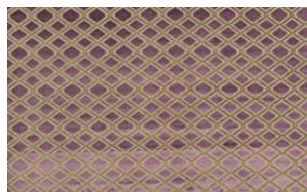

JUWEL o6g

Möbelstoff, gewebt als Jaquardvelours mit Rauten in kontrastierenden Farben

Kollektion:	Loft
Material:	84 % CV 16 % PES
Farbvarianten:	7
Warenbreite:	138,00 cm
Rapportbreite:	11,70 cm
Rapporthöhe:	18,30 cm

Verwendung:

Pflegehinweise:

Weitere lieferbare Farben:

Juwel o29

Juwel o39

Juwel o40

Juwel o41

Juwel o59

Juwel o80

Besondere Hinweise:

Ein Sitzspiegel bei Flor- oder Polgeweben ist rein optisch und kein Reklamationsgrund.

Die Abbildungen sind nicht farbverbindlich.