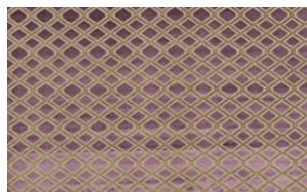

## JUWEL o8o

Möbelstoff, gewebt als Jaquardvelours mit Rauten in kontrastierenden Farben

Kollektion:	Loft
Material:	84 % CV   16 % PES
Farbvarianten:	7
Warenbreite:	138,00 cm
Rapportbreite:	11,70 cm
Rapporthöhe:	18,30 cm

Verwendung:

Pflegehinweise:

Weitere lieferbare Farben:

Juwel o29

Juwel o39

Juwel o40

Juwel o41

Juwel o59