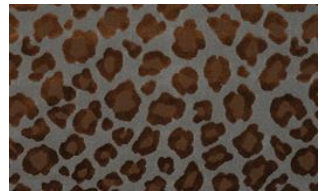

LEOPATRA 089

Möbelstoff, gewebt als Jacquardvelours mit Leoparddesign und Hintergrund in Epinglé

Kollektion:	Fairytale
Material:	59 % CV 23 % CO 18 % PES
Farbvarianten:	5
Warenbreite:	142,00 cm
Rapportbreite:	35,50 cm
Rapporthöhe:	35,40 cm
Verwendung:	

Pflegehinweise:

Besondere Hinweise:

Ein Sitzspiegel bei Flor- oder Polgeweben ist rein optisch und kein Reklamationsgrund.

Weitere lieferbare Farben:

Leopatra 029

Leopatra 039

Leopatra 049

Leopatra 069