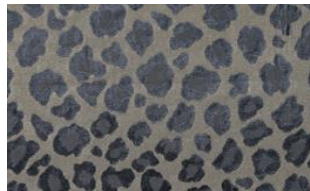

LEOPATRA 089

Möbelstoff, gewebt als Jacquardvelours mit Leoparddesign und Hintergrund in Epinglé

Kollektion:	Fairytale
Material:	59 % CV 23 % CO 18 % PES
Farbvarianten:	5
Warenbreite:	142,00 cm
Rapportbreite:	35,50 cm
Rapporthöhe:	35,40 cm
Verwendung:	

Pflegehinweise:

Besondere Hinweise:

Ein Sitzspiegel bei Flor- oder Polgeweben ist rein optisch und kein Reklamationsgrund.

Weitere lieferbare Farben:

Leopatra 029

Leopatra 039

Leopatra 049

Leopatra 069