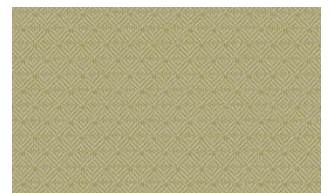

## LILY 010

In - & Outdoor Möbelstoff, gewebt in zweifärbigem  
Rautenmuster mit 3D-Optik und wolligem Griff

Kollektion:	Sunday Outdoor
Material:	100 % PP
Farbvarianten:	7
Warenbreite:	142,00 cm
Nutzbreite:	140,00 cm
Rapportbreite:	1,50 cm
Rapporthöhe:	2,20 cm

Verwendung:

Merkmale:  
fleckgeschützt  
Outdoor  
waschbar

Pflegehinweise:

Weitere lieferbare Farben:

Lily 011

Lily 030

Lily 070

Lily 071

Lily 087

Lily 088

Besondere Hinweise:  
Ökotex 100 zertifiziert  
antibakteriell  
geruchsresistent  
UV-beständig  
wasserabweisend  
hohe Lichtechtheit  
\*Fibre Guard Outdoor  
antimikrobiell  
schimmelresistent

---

Die Abbildungen sind nicht farbverbindlich.