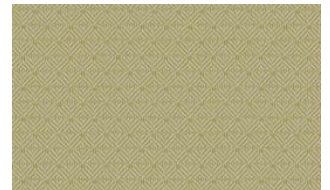

LILY 011

In - & Outdoor Möbelstoff, gewebt in zweifärbigem
Rautenmuster mit 3D-Optik und wolligem Griff

Kollektion:	Sunday Outdoor
Material:	100 % PP
Farbvarianten:	7
Warenbreite:	142,00 cm
Nutzbreite:	140,00 cm
Rapportbreite:	1,50 cm
Rapporthöhe:	2,20 cm

Verwendung:

Merkmale:
fleckgeschützt
Outdoor
waschbar

Pflegehinweise:

Weitere lieferbare Farben:

Lily 010

Lily 030

Lily 070

Lily 071

Lily 087

Lily 088

Besondere Hinweise:
Ökotex 100 zertifiziert
antibakteriell
antimikrobiell
geruchsresistent
schimmelresistent
UV-beständig
wasserabweisend
hohe Lichtechtheit
*Fibre Guard Outdoor

Die Abbildungen sind nicht farbverbindlich.