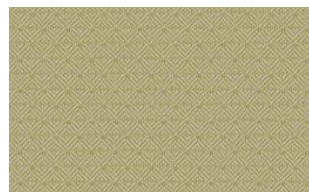

LILY 071

In - & Outdoor Möbelstoff, gewebt in zweifärbigem
Rautenmuster mit 3D-Optik und wolligem Griff

Kollektion:	Sunday Outdoor
Material:	100 % PP
Farbvarianten:	7
Warenbreite:	142,00 cm
Nutzbreite:	140,00 cm
Rapportbreite:	1,50 cm
Rapporthöhe:	2,20 cm

Verwendung:

Merkmale:
fleckgeschützt
Outdoor
waschbar

Pflegehinweise:

Weitere lieferbare Farben:

Lily 010

Lily 011

Lily 030

Lily 070

Lily 087

Lily 088

Besondere Hinweise:
Ökotex 100 zertifiziert
antibakteriell
antimikrobiell
geruchsresistent
schimmelresistent
UV-beständig
wasserabweisend
hohe Lichtehtheit
*Fibre Guard Outdoor

Die Abbildungen sind nicht farbverbindlich.