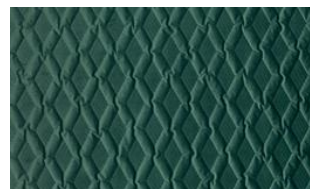

## LUCA RHOMB 070

Steppstoff aus Velours mit über großem, dreidimensionalem Rautendesign, schwer entflammbar

Kollektion:	Maxi
Material:	FR Oberstoff   Face Fabric: 100 % PES Füllung   Filling: 100 % PES Futter   Lining: 100 % PES
Farbvarianten:	9
Warenbreite:	140,00 cm
Rapportbreite:	20,00 cm
Rapporthöhe:	13,50 cm

Verwendung:

Merkmale:

schwer entflammbar

Pflegehinweise:

Brandschutznormen:

EN 1021 1 & 2

Weitere lieferbare Farben:

Luca Rhomb 010

Luca Rhomb 030

Luca Rhomb 031

Luca Rhomb 032

Luca Rhomb 040

Luca Rhomb 041

**Besondere Hinweise:**

Ein Sitzspiegel bei Flor- oder Polgeweben ist rein optisch  
und kein Reklamationsgrund.

maximale Rollenlänge zwischen 10-15 Meter