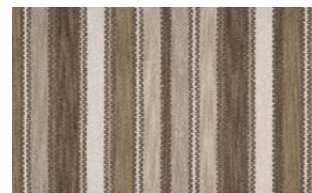

MACARENA 038

Möbelstoff mit verschieden breiten, ineinander verschwimmenden, horizontalen Streifen

| | |
|----------------|---------------------------------------|
| Kollektion: | Montana |
| Material: | 58 % PAN 21 % CO 20 % PES 1 % L |
| Farbvarianten: | 5 |
| Warenbreite: | 134,00 cm |
| Rapportbreite: | 1,10 cm |
| Rapporthöhe: | 57,70 cm |

Verwendung:

Pflegehinweise:

Besondere Hinweise:
Ökotex 100 zertifiziert
Querstreifen

Weitere lieferbare Farben:

Macarena 039

Macarena 049

Macarena 079

Macarena 069

Die Abbildungen sind nicht farbverbindlich.