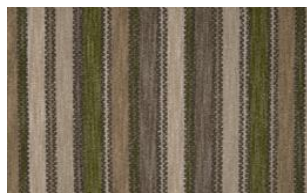

MACARENA 038

Möbelstoff mit verschieden breiten, ineinander verschwimmenden, horizontalen Streifen

| | |
|----------------|---------------------------------------|
| Kollektion: | Montana |
| Material: | 58 % PAN 21 % CO 20 % PES 1 % L |
| Farbvarianten: | 5 |
| Warenbreite: | 134,00 cm |
| Rapportbreite: | 1,10 cm |
| Rapporthöhe: | 57,70 cm |

Verwendung:

Pflegehinweise:

Besondere Hinweise:
Ökotex 100 zertifiziert
Querstreifen

Weitere lieferbare Farben:

Macarena 039

Macarena 049

Macarena 079

Macarena 069

Die Abbildungen sind nicht farbverbindlich.