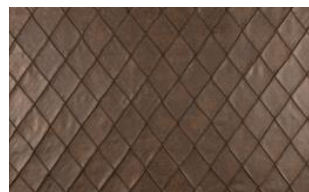

## NUBUKO RHOMB 011

Mikrofaser-Möbelstoff in Echtlederoptik mit dezenter Prägung und handgearbeiteter, großzügiger Rautensteppung

Kollektion:	Nubuko Quilt
Material:	100 % PES
Farbvarianten:	7
Warenbreite:	128,00 cm
Rapportbreite:	12,60 cm
Rapporthöhe:	19,50 cm

Verwendung:

Pflegehinweise:

Weitere lieferbare Farben:

Nubuko Rhomb 031

Nubuko Rhomb 040

Nubuko Rhomb 041

Nubuko Rhomb 042

Nubuko Rhomb 043

Nubuko Rhomb 072

Besondere Hinweise:

maximale Rollenlänge zwischen 10-15 Meter

Die Rauten sind handgearbeitet. Unregelmäßigkeiten können die Folge sein.

Nicht für Sitzflächen empfohlen

---

Die Abbildungen sind nicht farbverbindlich.