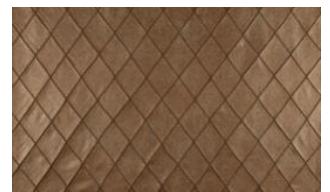

## NUBUKO RHOMB 011

Mikrofaser-Möbelstoff in Echtlederoptik mit dezenter Prägung und handgearbeiteter, großzügiger Rautensteppung

Kollektion:	Nubuko Quilt
Material:	100 % PES
Farbvarianten:	7
Warenbreite:	128,00 cm
Rapportbreite:	12,60 cm
Rapporthöhe:	19,50 cm

Verwendung:

Pflegehinweise:

Weitere lieferbare Farben:

Nubuko Rhomb 031

Nubuko Rhomb 040

Nubuko Rhomb 041

Nubuko Rhomb 042

Nubuko Rhomb 043

Nubuko Rhomb 072

Besondere Hinweise:

maximale Rollenlänge zwischen 10-15 Meter

Die Rauten sind handgearbeitet. Unregelmäßigkeiten können die Folge sein.

Nicht für Sitzflächen empfohlen

---

Die Abbildungen sind nicht farbverbindlich.