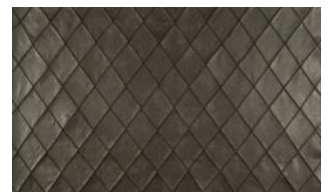

## NUBUKO RHOMB 011

Mikrofaser-Möbelstoff in Echtlederoptik mit dezenter Prägung und handgearbeiteter, großzügiger Rautensteppung

Kollektion:	Nubuko Quilt
Material:	100 % PES
Farbvarianten:	7
Warenbreite:	128,00 cm
Rapportbreite:	12,60 cm
Rapporthöhe:	19,50 cm

Verwendung:

Pflegehinweise:

Weitere lieferbare Farben:

Nubuko Rhomb 031

Nubuko Rhomb 040

Nubuko Rhomb 041

Nubuko Rhomb 042

Nubuko Rhomb 043

Nubuko Rhomb 072

Besondere Hinweise:

maximale Rollenlänge zwischen 10-15 Meter

Die Rauten sind handgearbeitet. Unregelmäßigkeiten können die Folge sein.

Nicht für Sitzflächen empfohlen

---

Die Abbildungen sind nicht farbverbindlich.