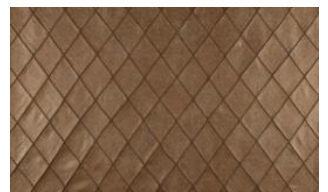

NUBUKO RHOMB 031

Mikrofaser-Möbelstoff in Echtlederoptik mit dezenter Prägung und handgearbeiteter, großzügiger Rautensteppung

Kollektion:	Nubuko Quilt
Material:	100 % PES
Farbvarianten:	7
Warenbreite:	128,00 cm
Rapportbreite:	12,60 cm
Rapporthöhe:	19,50 cm

Verwendung:

Pflegehinweise:

Weitere lieferbare Farben:

Nubuko Rhomb 011

Nubuko Rhomb 040

Nubuko Rhomb 041

Nubuko Rhomb 042

Nubuko Rhomb 043

Nubuko Rhomb 072

Besondere Hinweise:

maximale Rollenlänge zwischen 10-15 Meter

Die Rauten sind handgearbeitet. Unregelmäßigkeiten können die Folge sein.

Nicht für Sitzflächen empfohlen

Die Abbildungen sind nicht farbverbindlich.