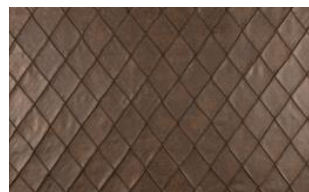

NUBUKO RHOMB 031

Mikrofaser-Möbelstoff in Echtlederoptik mit dezenter Prägung und handgearbeiteter, großzügiger Rautensteppung

Kollektion:	Nubuko Quilt
Material:	100 % PES
Farbvarianten:	7
Warenbreite:	128,00 cm
Rapportbreite:	12,60 cm
Rapporthöhe:	19,50 cm

Verwendung:

Pflegehinweise:

Weitere lieferbare Farben:

Nubuko Rhomb 011

Nubuko Rhomb 040

Nubuko Rhomb 041

Nubuko Rhomb 042

Nubuko Rhomb 043

Nubuko Rhomb 072

Besondere Hinweise:

maximale Rollenlänge zwischen 10-15 Meter

Die Rauten sind handgearbeitet. Unregelmäßigkeiten können die Folge sein.

Nicht für Sitzflächen empfohlen

Die Abbildungen sind nicht farbverbindlich.