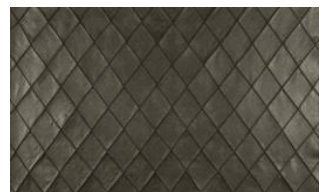

NUBUKO RHOMB 031

Mikrofaser-Möbelstoff in Echtlederoptik mit dezenter Prägung und handgearbeiteter, großzügiger Rautensteppung

Kollektion:	Nubuko Quilt
Material:	100 % PES
Farbvarianten:	7
Warenbreite:	128,00 cm
Rapportbreite:	12,60 cm
Rapporthöhe:	19,50 cm

Verwendung:

Pflegehinweise:

Weitere lieferbare Farben:

Nubuko Rhomb 011

Nubuko Rhomb 040

Nubuko Rhomb 041

Nubuko Rhomb 042

Nubuko Rhomb 043

Nubuko Rhomb 072

Besondere Hinweise:

maximale Rollenlänge zwischen 10-15 Meter

Die Rauten sind handgearbeitet. Unregelmäßigkeiten können die Folge sein.

Nicht für Sitzflächen empfohlen

Die Abbildungen sind nicht farbverbindlich.