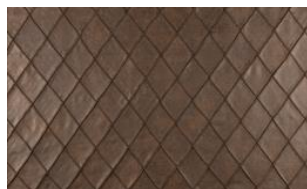

NUBUKO RHOMB 040

Mikrofaser-Möbelstoff in Echtlederoptik mit dezenter Prägung und handgearbeiteter, großzügiger Rautensteppung

Kollektion:	Nubuko Quilt
Material:	100 % PES
Farbvarianten:	7
Warenbreite:	128,00 cm
Rapportbreite:	12,60 cm
Rapporthöhe:	19,50 cm

Verwendung:

Pflegehinweise:

Weitere lieferbare Farben:

Nubuko Rhomb 011

Nubuko Rhomb 031

Nubuko Rhomb 041

Nubuko Rhomb 042

Nubuko Rhomb 043

Nubuko Rhomb 072

Besondere Hinweise:

maximale Rollenlänge zwischen 10-15 Meter

Die Rauten sind handgearbeitet. Unregelmäßigkeiten können die Folge sein.

Nicht für Sitzflächen empfohlen

Die Abbildungen sind nicht farbverbindlich.