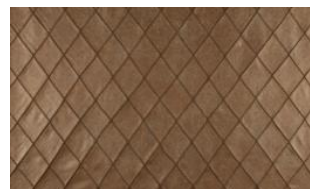

NUBUKO RHOMB 040

Mikrofaser-Möbelstoff in Echtlederoptik mit dezenter Prägung und handgearbeiteter, großzügiger Rautensteppung

Kollektion:	Nubuko Quilt
Material:	100 % PES
Farbvarianten:	7
Warenbreite:	128,00 cm
Rapportbreite:	12,60 cm
Rapporthöhe:	19,50 cm

Verwendung:

Pflegehinweise:

Weitere lieferbare Farben:

Nubuko Rhomb 011

Nubuko Rhomb 031

Nubuko Rhomb 041

Nubuko Rhomb 042

Nubuko Rhomb 043

Nubuko Rhomb 072

Besondere Hinweise:

maximale Rollenlänge zwischen 10-15 Meter

Die Rauten sind handgearbeitet. Unregelmäßigkeiten können die Folge sein.

Nicht für Sitzflächen empfohlen

Die Abbildungen sind nicht farbverbindlich.