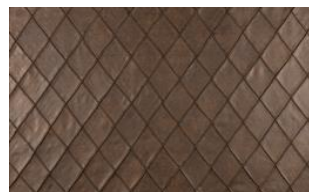

NUBUKO RHOMB 041

Mikrofaser-Möbelstoff in Echtlederoptik mit dezenter Prägung und handgearbeiteter, großzügiger Rautensteppung

Kollektion:	Nubuko Quilt
Material:	100 % PES
Farbvarianten:	7
Warenbreite:	128.00 cm
Rapportbreite:	12,6 cm
Rapporthöhe:	19,5 cm

Verwendung:

Pflegehinweise:

Weitere lieferbare Farben:

Nubuko Rhomb 011

Nubuko Rhomb 031

Nubuko Rhomb 040

Nubuko Rhomb 042

Nubuko Rhomb 043

Nubuko Rhomb 072

Besondere Hinweise:

Nicht für Sitzflächen empfohlen

Die Rauten sind handgearbeitet. Unregelmäßigkeiten können die Folge sein.

maximale Rollenlänge zwischen 10-15 Meter

Die Abbildungen sind nicht farbverbindlich.