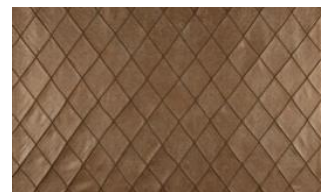

NUBUKO RHOMB 041

Mikrofaser-Möbelstoff in Echtlederoptik mit dezenter Prägung und handgearbeiteter, großzügiger Rautensteppung

Kollektion:	Nubuko Quilt
Material:	100 % PES
Farbvarianten:	7
Warenbreite:	128.00 cm
Rapportbreite:	12,6 cm
Rapporthöhe:	19,5 cm

Verwendung:

Pflegehinweise:

Weitere lieferbare Farben:

Nubuko Rhomb 011

Nubuko Rhomb 031

Nubuko Rhomb 040

Nubuko Rhomb 042

Nubuko Rhomb 043

Nubuko Rhomb 072

Besondere Hinweise:

Nicht für Sitzflächen empfohlen

Die Rauten sind handgearbeitet. Unregelmäßigkeiten können die Folge sein.

maximale Rollenlänge zwischen 10-15 Meter

Die Abbildungen sind nicht farbverbindlich.