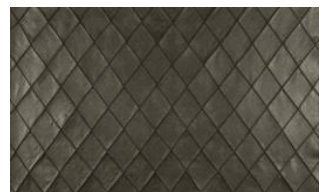

NUBUKO RHOMB 041

Mikrofaser-Möbelstoff in Echtlederoptik mit dezenter Prägung und handgearbeiteter, großzügiger Rautensteppung

Kollektion:	Nubuko Quilt
Material:	100 % PES
Farbvarianten:	7
Warenbreite:	128,00 cm
Rapportbreite:	12,60 cm
Rapporthöhe:	19,50 cm

Verwendung:

Pflegehinweise:

Weitere lieferbare Farben:

Nubuko Rhomb 011

Nubuko Rhomb 031

Nubuko Rhomb 040

Nubuko Rhomb 042

Nubuko Rhomb 043

Nubuko Rhomb 072

Besondere Hinweise:

maximale Rollenlänge zwischen 10-15 Meter

Die Rauten sind handgearbeitet. Unregelmäßigkeiten können die Folge sein.

Nicht für Sitzflächen empfohlen

Die Abbildungen sind nicht farbverbindlich.