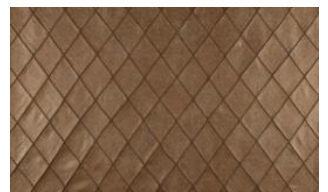

NUBUKO RHOMB 041

Mikrofaser-Möbelstoff in Echtlederoptik mit dezenter Prägung und handgearbeiteter, großzügiger Rautensteppung

Kollektion:	Nubuko Quilt
Material:	100 % PES
Farbvarianten:	7
Warenbreite:	128,00 cm
Rapportbreite:	12,60 cm
Rapporthöhe:	19,50 cm

Verwendung:

Pflegehinweise:

Weitere lieferbare Farben:

Nubuko Rhomb 011

Nubuko Rhomb 031

Nubuko Rhomb 040

Nubuko Rhomb 042

Nubuko Rhomb 043

Nubuko Rhomb 072

Besondere Hinweise:

maximale Rollenlänge zwischen 10-15 Meter

Die Rauten sind handgearbeitet. Unregelmäßigkeiten können die Folge sein.

Nicht für Sitzflächen empfohlen

Die Abbildungen sind nicht farbverbindlich.