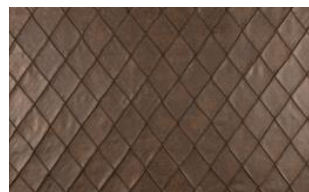

NUBUKO RHOMB 042

Mikrofaser-Möbelstoff in Echtlederoptik mit dezenter Prägung und handgearbeiteter, großzügiger Rautensteppung

Kollektion:	Nubuko Quilt
Material:	100 % PES
Farbvarianten:	7
Warenbreite:	128,00 cm
Rapportbreite:	12,60 cm
Rapporthöhe:	19,50 cm

Verwendung:

Pflegehinweise:

Weitere lieferbare Farben:

Nubuko Rhomb 011

Nubuko Rhomb 031

Nubuko Rhomb 040

Nubuko Rhomb 041

Nubuko Rhomb 043

Nubuko Rhomb 072

Besondere Hinweise:

maximale Rollenlänge zwischen 10-15 Meter

Die Rauten sind handgearbeitet. Unregelmäßigkeiten können die Folge sein.

Nicht für Sitzflächen empfohlen

Die Abbildungen sind nicht farbverbindlich.