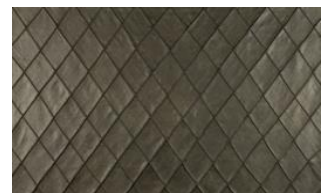

NUBUKO RHOMB 042

Mikrofaser-Möbelstoff in Echtlederoptik mit dezenter Prägung und handgearbeiteter, großzügiger Rautensteppung

Kollektion:	Nubuko Quilt
Material:	100 % PES
Farbvarianten:	7
Warenbreite:	128,00 cm
Rapportbreite:	12,60 cm
Rapporthöhe:	19,50 cm

Verwendung:

Pflegehinweise:

Weitere lieferbare Farben:

Nubuko Rhomb 011

Nubuko Rhomb 031

Nubuko Rhomb 040

Nubuko Rhomb 041

Nubuko Rhomb 043

Nubuko Rhomb 072

Besondere Hinweise:

maximale Rollenlänge zwischen 10-15 Meter

Die Rauten sind handgearbeitet. Unregelmäßigkeiten können die Folge sein.

Nicht für Sitzflächen empfohlen

Die Abbildungen sind nicht farbverbindlich.