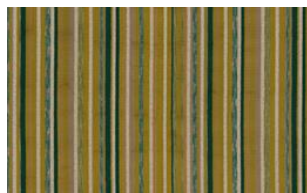

## RAINBOW 069

Möbelstoff, gewebt als schimmernder Velours mit unterschiedlich breiten, bunten Blockstreifen und feinem Bouclé im Hintergrund, mit Fleckschutzausrüstung

Kollektion:	Daydream
Material:	46 % CV   36 % PES   18 % LI
Farbvarianten:	5
Warenbreite:	140,00 cm
Rapportbreite:	35,00 cm

Verwendung:

Pflegehinweise:

Besondere Hinweise:

Ein Sitzspiegel bei Flor- oder Polgeweben ist rein optisch und kein Reklamationsgrund.

Weitere lieferbare Farben:

Rainbow 039

Rainbow 058

Rainbow 059