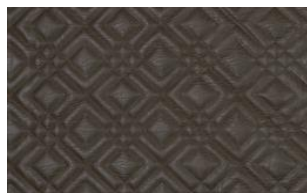

RITZY SQUARE 011

Möbelstoff, wattierter Stepp aus geprägtem Kunstleder, Narbung und Griff wie bei echtem Leder, grafisches Stickmuster mit doppelter Steppung im Rautendesign, schwer entflammbar

Kollektion:	Fusion
Material:	FR Oberstoff Face Fabric: 72 % PVC 21 % PES 7 % PU Füllung Filling: 100 % PES Futter Lining: 100 % PES
Farbvarianten:	5
Warenbreite:	132,00 cm
Nutzbreite:	132,00 cm
Rapportbreite:	10,00 cm
Rapporthöhe:	10,00 cm
Verwendung:	

Merkmale:
schwer entflammbar

Pflegehinweise:

Brandschutznormen:
EN 1021 1 & 2

Weitere lieferbare Farben:

Ritzy Square 041

Ritzy Square 044

Ritzy Square 045

Ritzy Square 080