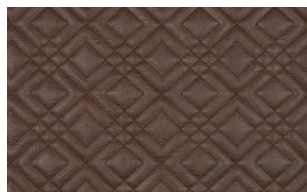

RITZY SQUARE 011

Möbelstoff, wattierter Stepp aus geprägtem Kunstleder, Narbung und Griff wie bei echtem Leder, grafisches Stickmuster mit doppelter Steppung im Rautendesign, schwer entflammbar

Kollektion:	Fusion
Material:	FR Oberstoff Face Fabric: 72 % PVC 21 % PES 7 % PU Füllung Filling: 100 % PES Futter Lining: 100 % PES
Farbvarianten:	5
Warenbreite:	132,00 cm
Nutzbreite:	132,00 cm
Rapportbreite:	10,00 cm
Rapporthöhe:	10,00 cm
Verwendung:	

Merkmale:
schwer entflammbar

Pflegehinweise:

Brandschutznormen:
EN 1021 1 & 2

Weitere lieferbare Farben:

Ritzy Square 041

Ritzy Square 044

Ritzy Square 045

Ritzy Square 080