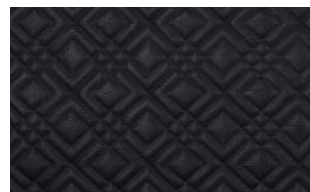

RITZY SQUARE 011

Möbelstoff, wattierter Stepp aus geprägtem Kunstleder, Narbung und Griff wie bei echtem Leder, grafisches Stickmuster mit doppelter Steppung im Rautendesign, schwer entflammbar

Kollektion:	Fusion
Material:	FR Oberstoff Face Fabric: 72 % PVC 21 % PES 7 % PU Füllung Filling: 100 % PES Futter Lining: 100 % PES
Farbvarianten:	5
Warenbreite:	132,00 cm
Nutzbreite:	132,00 cm
Rapportbreite:	10,00 cm
Rapporthöhe:	10,00 cm
Verwendung:	

Merkmale:
schwer entflammbar

Pflegehinweise:

Brandschutznormen:
EN 1021 1 & 2

Weitere lieferbare Farben:

Ritzy Square 041

Ritzy Square 044

Ritzy Square 045

Ritzy Square 080