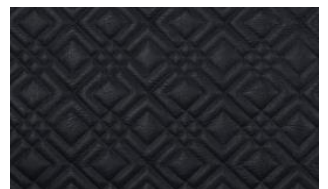

RITZY SQUARE 041

Möbelstoff, wattierter Stepp aus geprägtem Kunstleder, Narbung und Griff wie bei echtem Leder, grafisches Stickmuster mit doppelter Steppung im Rautendesign, schwer entflammbar

Kollektion:	Fusion
Material:	FR Oberstoff Face Fabric: 72 % PVC 21 % PES 7 % PU Füllung Filling: 100 % PES Futter Lining: 100 % PES
Farbvarianten:	5
Warenbreite:	132,00 cm
Nutzbreite:	132,00 cm
Rapportbreite:	10,00 cm
Rapporthöhe:	10,00 cm

Verwendung:

Merkmale:
schwer entflammbar

Pflegehinweise:

Brandschutznormen:
EN 1021 1 & 2

Weitere lieferbare Farben:

Ritzy Square 011

Ritzy Square 044

Ritzy Square 045