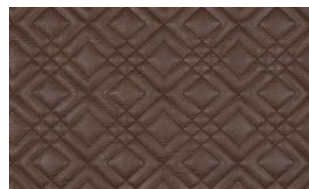

RITZY SQUARE 041

Möbelstoff, wattierter Stepp aus geprägtem Kunstleder, Narbung und Griff wie bei echtem Leder, grafisches Stickmuster mit doppelter Steppung im Rautendesign, schwer entflammbar

Kollektion:	Fusion
Material:	FR Oberstoff Face Fabric: 72 % PVC 21 % PES 7 % PU Füllung Filling: 100 % PES Futter Lining: 100 % PES
Farbvarianten:	5
Warenbreite:	132,00 cm
Nutzbreite:	132,00 cm
Rapportbreite:	10,00 cm
Rapporthöhe:	10,00 cm

Verwendung:

Merkmale:
schwer entflammbar

Pflegehinweise:

Brandschutznormen:
EN 1021 1 & 2

Weitere lieferbare Farben:

Ritzy Square 011

Ritzy Square 044

Ritzy Square 045