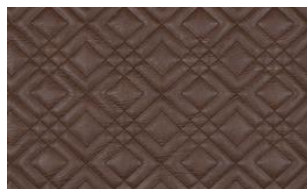

RITZY SQUARE 044

Möbelstoff, wattierter Stepp aus geprägtem Kunstleder, Narbung und Griff wie bei echtem Leder, grafisches Stickmuster mit doppelter Steppung im Rautendesign, schwer entflammbar

Kollektion:	Fusion
Material:	FR Oberstoff Face Fabric: 72 % PVC 21 % PES 7 % PU Füllung Filling: 100 % PES Futter Lining: 100 % PES
Farbvarianten:	5
Warenbreite:	132,00 cm
Nutzbreite:	132,00 cm
Rapportbreite:	10,00 cm
Rapporthöhe:	10,00 cm
Verwendung:	

Merkmale:
schwer entflammbar

Pflegehinweise:

Brandschutznormen:
EN 1021 1 & 2

Weitere lieferbare Farben:

Ritzy Square 011

Ritzy Square 041

Ritzy Square 045

Ritzy Square 080