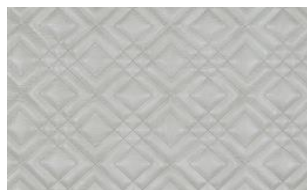

RITZY SQUARE 044

Möbelstoff, wattierter Stepp aus geprägtem Kunstleder, Narbung und Griff wie bei echtem Leder, grafisches Stickmuster mit doppelter Steppung im Rautendesign, schwer entflammbar

Kollektion:	Fusion
Material:	FR Oberstoff Face Fabric: 72 % PVC 21 % PES 7 % PU Füllung Filling: 100 % PES Futter Lining: 100 % PES
Farbvarianten:	5
Warenbreite:	132,00 cm
Nutzbreite:	132,00 cm
Rapportbreite:	10,00 cm
Rapporthöhe:	10,00 cm
Verwendung:	

Merkmale:
schwer entflammbar

Pflegehinweise:

Brandschutznormen:
EN 1021 1 & 2

Weitere lieferbare Farben:

Ritzy Square 011

Ritzy Square 041

Ritzy Square 045

Ritzy Square 080