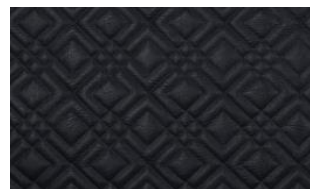

RITZY SQUARE 044

Möbelstoff, wattierter Stepp aus geprägtem Kunstleder, Narbung und Griff wie bei echtem Leder, grafisches Stickmuster mit doppelter Steppung im Rautendesign, schwer entflammbar

Kollektion:	Fusion
Material:	FR Oberstoff Face Fabric: 72 % PVC 21 % PES 7 % PU Füllung Filling: 100 % PES Futter Lining: 100 % PES
Farbvarianten:	5
Warenbreite:	132,00 cm
Nutzbreite:	132,00 cm
Rapportbreite:	10,00 cm
Rapporthöhe:	10,00 cm
Verwendung:	

Merkmale:
schwer entflammbar

Pflegehinweise:

Brandschutznormen:
EN 1021 1 & 2

Weitere lieferbare Farben:

Ritzy Square 011

Ritzy Square 041

Ritzy Square 045

Ritzy Square 080