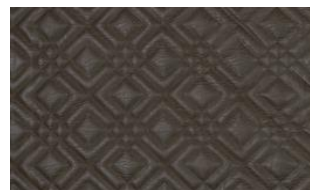

RITZY SQUARE 044

Möbelstoff, wattierter Stepp aus geprägtem Kunstleder, Narbung und Griff wie bei echtem Leder, grafisches Stickmuster mit doppelter Steppung im Rautendesign, schwer entflammbar

Kollektion:	Fusion
Material:	FR Oberstoff Face Fabric: 72 % PVC 21 % PES 7 % PU Füllung Filling: 100 % PES Futter Lining: 100 % PES
Farbvarianten:	5
Warenbreite:	132,00 cm
Nutzbreite:	132,00 cm
Rapportbreite:	10,00 cm
Rapporthöhe:	10,00 cm
Verwendung:	

Merkmale:
schwer entflammbar

Pflegehinweise:

Brandschutznormen:
EN 1021 1 & 2

Weitere lieferbare Farben:

Ritzy Square 011

Ritzy Square 041

Ritzy Square 045

Ritzy Square 080