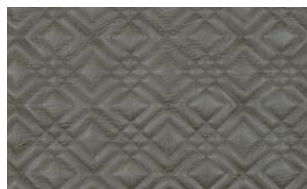

Ritzy Square 044