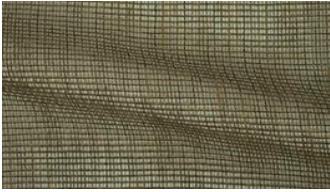

SELA 010

Dekostoff, gewebt aus unterschiedlichen Garnen, mit leicht transparenter, netzähnlicher Bindung und melierter Optik

Kollektion:	Verticals
Material:	100 % PES
Farbvarianten:	15
Warenbreite:	310,00 cm

Sela 016

Besondere Hinweise:

Stückgefärbt - vor Verarbeitung auf Farbgleichheit prüfen

Ökotex 100 zertifiziert

Raumhoch

mit Zinkband

Die Abbildungen sind nicht farbverbindlich.

fine

Sela 020

Sela 060

Sela 061

Sela 070

Sela 071

Sela 072

Sela 080

Sela 081