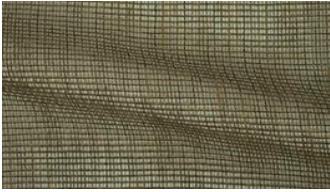

## SELA 011

Dekostoff, gewebt aus unterschiedlichen Garnen, mit leicht transparenter, netzähnlicher Bindung und melierter Optik

Kollektion:	Verticals
Material:	100 % PES
Farbvarianten:	15
Warenbreite:	310,00 cm

Sela 016

Besondere Hinweise:

Stückgefärbt - vor Verarbeitung auf Farbgleichheit prüfen

Ökotex 100 zertifiziert

Raumhoch

mit Zinkband

---

Die Abbildungen sind nicht farbverbindlich.

*fine*

Sela 020

Sela 060

Sela 061

Sela 070

Sela 071

Sela 072

Sela 080