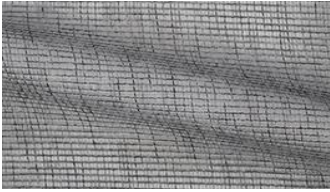

## SELA 011

Dekostoff, gewebt aus unterschiedlichen Garnen, mit leicht transparenter, netzähnlicher Bindung und melierter Optik

Kollektion:	Verticals
Material:	100 % PES
Farbvarianten:	15
Warenbreite:	310,00 cm

Sela 016

Besondere Hinweise:

Stückgefärbt - vor Verarbeitung auf Farbgleichheit prüfen

Ökotex 100 zertifiziert

Raumhoch

mit Zinkband

---

Die Abbildungen sind nicht farbverbindlich.

*fine*

Sela 020

Sela 060

Sela 061

Sela 070

Sela 071

Sela 072

Sela 080