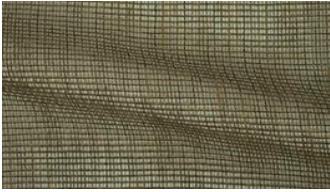

SELA 012

Dekostoff, gewebt aus unterschiedlichen Garnen, mit leicht transparenter, netzähnlicher Bindung und melierter Optik

Kollektion:	Verticals
Material:	100 % PES
Farbvarianten:	15
Warenbreite:	310,00 cm

Sela 016

Besondere Hinweise:

Stückgefärbt - vor Verarbeitung auf Farbgleichheit prüfen

Ökotex 100 zertifiziert

Raumhoch

mit Zinkband

Die Abbildungen sind nicht farbverbindlich.

fine

Sela 020

Sela 060

Sela 061

Sela 070

Sela 071

Sela 072

Sela 080

Sela 081