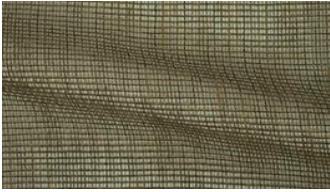

## SELA 013

Dekostoff, gewebt aus unterschiedlichen Garnen, mit leicht transparenter, netzähnlicher Bindung und melierter Optik

Kollektion:	Verticals
Material:	100 % PES
Farbvarianten:	15
Warenbreite:	310,00 cm

Sela 016

Besondere Hinweise:

Stückgefärbt - vor Verarbeitung auf Farbgleichheit prüfen

Ökotex 100 zertifiziert

Raumhoch

mit Zinkband

---

Die Abbildungen sind nicht farbverbindlich.

*fine*

Sela 020

Sela 060

Sela 061

Sela 070

Sela 071

Sela 072

Sela 080