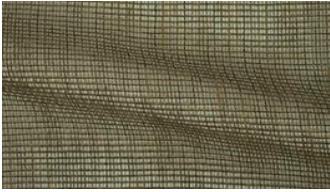

## SELA 014

Dekostoff, gewebt aus unterschiedlichen Garnen, mit leicht transparenter, netzähnlicher Bindung und melierter Optik

Kollektion:	Verticals
Material:	100 % PES
Farbvarianten:	15
Warenbreite:	310,00 cm

Sela 016

Besondere Hinweise:

Stückgefärbt - vor Verarbeitung auf Farbgleichheit prüfen

Ökotex 100 zertifiziert

Raumhoch

mit Zinkband

---

Die Abbildungen sind nicht farbverbindlich.

*fine*

Sela 020

Sela 060

Sela 061

Sela 070

Sela 071

Sela 072

Sela 080